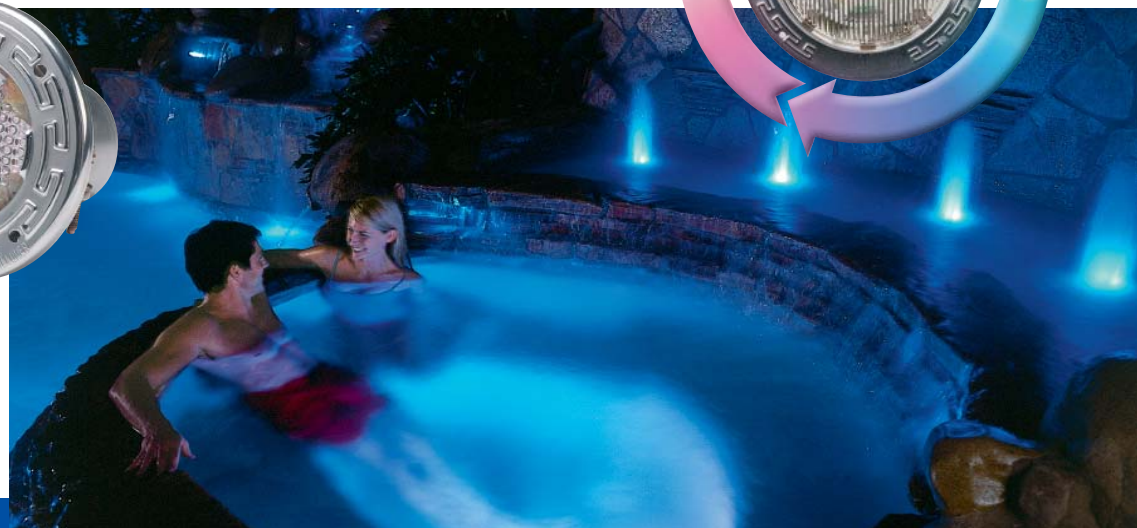

Con esto en mente, descubra la amplia gama de opciones de sistemas de iluminación para piscinas, spas y jardines del Líder mundial. Y comience a imaginar las noches mágicas que creará en su piscina y jardín.

## Las primeras y más brillantes luces que cambian de color automáticamente

Spectrum Amerlite™ (SAm™) para piscinas y Spectrum AquaLight™ (SAL™) para spas producen brillantes efectos de iluminación de color debajo del agua que transforman su piscina o spa en una maravilla nocturna luminosa. Puede maravillarse con un espectáculo de luces sub-acuáticas que cambian constantemente. O haga una pausa y bañe a su piscina o spa de un color único y cautivante. Además, al instalar el sistema de automatización de Pentair, IntelliTouch™, puede orquestar una sinfonía de “color danzante” a través de su piscina, spa y jardín al sincronizar el patrón de cambios de color cuando se instalan múltiples sistemas de iluminación.

### Las características estándar de SAm y SAL incluyen:

- Capacidad para adaptar la cobertura de su iluminación con un cuarto de vuelta de la lente, para pasar de un haz estándar a un patrón de ángulo amplio, lo cual otorga una máxima cobertura de luz (15 grados más ancho que las luces de la competencia).
- Dos focos halógenos de 75 vatios en SAm y un foco de 35 vatios en SAL proveen iluminación equivalente a 300 vatios o 75 vatios de luz incandescente para lograr efectos de colores brillantes.
- La tecnología de cambio de colores de Pentair crea una transición armoniosa y sutil entre colores.
- Mayor vida útil de los focos para brindarle más valor: hasta 4,000 horas.
- Conexión estándar de 3 cables.
- Aprobación de UL cuando se instala en los nichos Pentair.
- Garantía limitada por un año. Ver los detalles de la garantía.