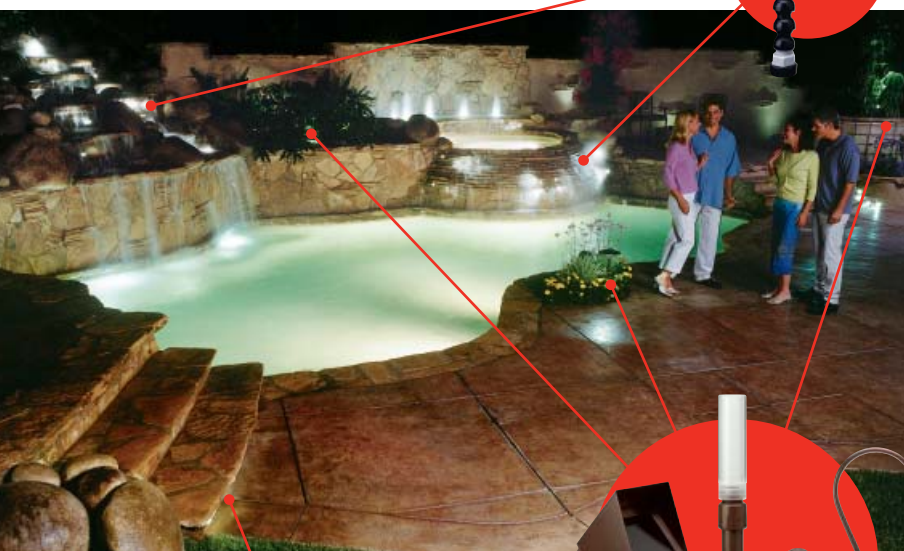

Sistemas de iluminación FIBERworks™ para jardín y perímetro de piscinas

Para efectos de iluminación intensos que literalmente sumergen su piscina, spa y el jardín entero en un brillo maravilloso, elija los sistemas de fibra óptica FIBERworks™. La iluminación de piscinas y perímetros de spa crea una luz suave de neón que solo es posible con la fibra óptica. Ilumine un cuerpo de agua para mezclar luz con agua en movimiento y agregar así carácter y entretenimiento visual. Presione un interruptor para seleccionar un color que cree el clima de la noche. Agregue accesorios AmerScapes™ a senderos, paredes y a todo lo largo de su jardín para obtener una iluminación sutil y un toque de elegancia. Combine los accesorios a lo largo de toda el área de su piscina.